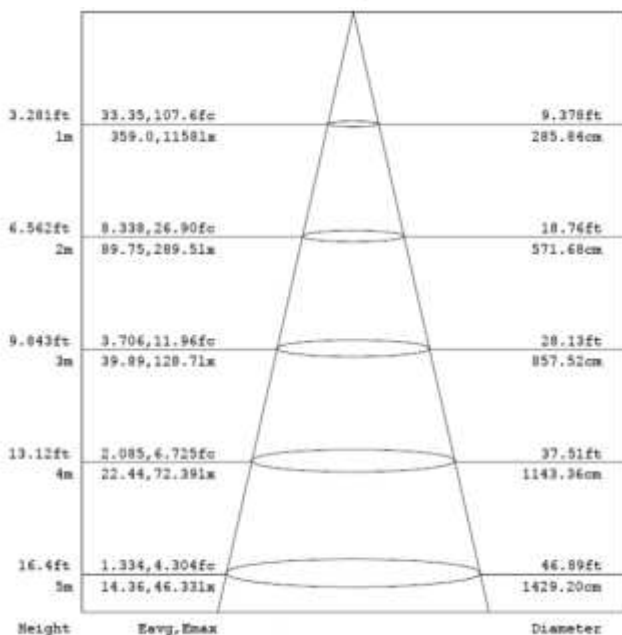

Büros
Hotels
Schulen
Ladenbau
Wartebereiche
Verkaufsräume

CLPLA36W50

Diese Leuchte enthält eingebaute LED Lampen.

A++
A+
A
B
C
D
E

LED

Die Lampen können in der Leuchte nicht ausgetauscht werden.

874/2012

extrem flache Bauform
nur 10,2 mm dick !

SMD LED 4014 mit hoher Effizienz
Farbwiedergabeindex 80
gleichmäßige Lichtverteilung
ultra dünnes Design 10,2 mm
Rahmen in weiß und silber lieferbar
CE und RoHS zertifiziert
3 Jahre Garantie

Anwendung

Das FARD lighting LED Panel Sortiment repräsentiert eine optimale Verbindung zwischen Funktionalität und Design. Die verwendeten LED Halbleiter-Flächenleuchtelemente sind äußerst effizient und erzeugen ein absolut homogenes Lichtbild. Die LED Leuchten sind als runde Downlights in verschiedenen Größen und auch in quadratischer Form lieferbar. Die LED Leuchte mit 60 cm Raster ist besonders hervorzuheben, weil mit diesem Produkt eine sehr einfache Umstellung der konventionellen Leuchtstoffröhren Rasterleuchten auf energiesparende LED Technik möglich ist. Die extrem flache Bauform ermöglicht eine formschlüssige Montage in Wände und Decken in Rigips Bauweise. Im Zubehör der Spotlights befindet sich jeweils ein Stromkonverter zum Anschluss der Leuchte an einen 230 V~ Stromkreis.

Abmessung Converter

Schema Lichtverteilung

- Arbeitstemperatur -10°C ... +45°C
- Lagertemperatur -20°C ... 80°C
- Schutzgrad IP 20
- Konverter extern
- Dimmbar nein
- Gewicht 3,64 kg

Technische Daten

P/N	Farbtemperatur (K)	Abstrahlwinkel (°)	Lichtstrom (lm)	CRI	Lichtausbeute (lm/W)	Vorspannung	Leistung (W)
CLPLA36W50	3000	110	3060	>= 80	85	220..240 50Hz	36
	4000	110	3240	>= 80	90	220..240 50Hz	36
	5700	110	3240	>= 80	90	220..240 50Hz	36
	6500	110	3240	>= 80	90	220..240 50Hz	36