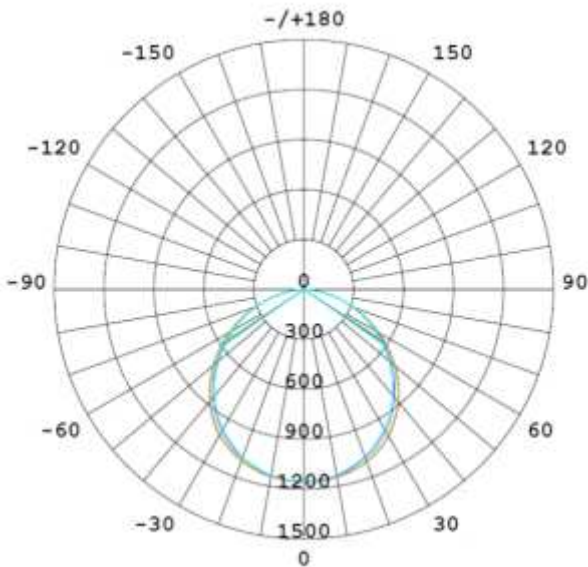

Büros
Hotels
Schulen
Ladenbau
Wartebereiche
Verkaufsräume

CLPLA36W50

Diese Leuchte enthält eingebaute LED Lampen.

A++
A+
A
B
C
D
E

LED

Die Lampen können in der Leuchte nicht ausgetauscht werden.

874/2012

extrem flache Bauform
nur 10,2 mm dick !

SMD LED 4014 mit hoher Effizienz
Farbwiedergabeindex 80
gleichmäßige Lichtverteilung
ultra dünnes Design 10,2 mm
Rahmen in weiß und silber lieferbar
CE und RoHS zertifiziert
3 Jahre Garantie

Anwendung

Das FARD lighting LED Panel Sortiment repräsentiert eine optimale Verbindung zwischen Funktionalität und Design. Die verwendeten LED Halbleiter-Flächenleuchtelemente sind äußerst effizient und erzeugen ein absolut homogenes Lichtbild. Die LED Leuchten sind als runde Downlights in verschiedenen Größen und auch in quadratischer Form lieferbar. Die LED Leuchte mit 60 cm Raster ist besonders hervorzuheben, weil mit diesem Produkt eine sehr einfache Umstellung der konventionellen Leuchtstoffröhren Rasterleuchten auf energiesparende LED Technik möglich ist. Die extrem flache Bauform ermöglicht eine formschlüssige Montage in Wände und Decken in Rigips Bauweise. Im Zubehör der Spotlights befindet sich jeweils ein Stromkonverter zum Anschluss der Leuchte an einen 230 V~ Stromkreis.

Abmessung Converter

Schema Lichtverteilung

- Arbeitstemperatur -10°C ... +45°C
- Lagertemperatur -20°C ... 80°C
- Schutzgrad IP 20
- Konverter extern
- Dimmbar nein
- Gewicht 3,64 kg

Technische Daten

P/N	Farbtemperatur (K)	Abstrahlwinkel (°)	Lichtstrom (lm)	CRI	Lichtausbeute (lm/W)	Vorspannung	Leistung (W)
CLPLA36W50	3000	110	3060	>= 80	85	220..240 50Hz	36
	4000	110	3240	>= 80	90	220..240 50Hz	36
	5700	110	3240	>= 80	90	220..240 50Hz	36
	6500	110	3240	>= 80	90	220..240 50Hz	36