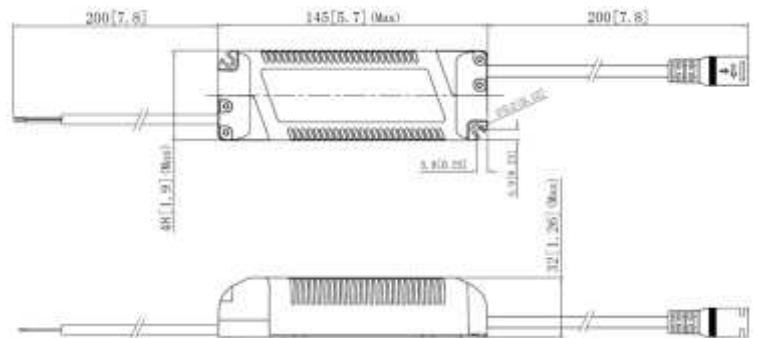

Büros
Hotels
Schulen
Ladenbau
Wartebereiche
Verkaufsräume

CLPLA36W50

Diese Leuchte enthält eingebaute LED Lampen.

A++
A+
A
B
C
D
E

LED

Die Lampen können in der Leuchte nicht ausgetauscht werden.

874/2012

extrem flache Bauform
nur 10,2 mm dick !

SMD LED 4014 mit hoher Effizienz
Farbwiedergabeindex 80
gleichmäßige Lichtverteilung
ultra dünnes Design 10,2 mm
Rahmen in weiß und silber lieferbar
CE und RoHS zertifiziert
3 Jahre Garantie

Anwendung

Das FARD lighting LED Panel Sortiment repräsentiert eine optimale Verbindung zwischen Funktionalität und Design. Die verwendeten LED Halbleiter-Flächenleuchtelemente sind äußerst effizient und erzeugen ein absolut homogenes Lichtbild. Die LED Leuchten sind als runde Downlights in verschiedenen Größen und auch in quadratischer Form lieferbar. Die LED Leuchte mit 60 cm Raster ist besonders hervorzuheben, weil mit diesem Produkt eine sehr einfache Umstellung der konventionellen Leuchtstoffröhren Rasterleuchten auf energiesparende LED Technik möglich ist. Die extrem flache Bauform ermöglicht eine formschlüssige Montage in Wände und Decken in Rigips Bauweise. Im Zubehör der Spotlights befindet sich jeweils ein Stromkonverter zum Anschluss der Leuchte an einen 230 V~ Stromkreis.

Abmessung Converter

Schema Lichtverteilung

- Arbeitstemperatur -10°C ... +45°C
- Lagertemperatur -20°C ... 80°C
- Schutzgrad IP 20
- Konverter extern
- Dimmbar nein
- Gewicht 3,64 kg

Technische Daten

P/N	Farbtemperatur (K)	Abstrahlwinkel (°)	Lichtstrom (lm)	CRI	Lichtausbeute (lm/W)	Vorspannung	Leistung (W)
CLPLA36W50	3000	110	3060	>= 80	85	220..240 50Hz	36
	4000	110	3240	>= 80	90	220..240 50Hz	36
	5700	110	3240	>= 80	90	220..240 50Hz	36
	6500	110	3240	>= 80	90	220..240 50Hz	36